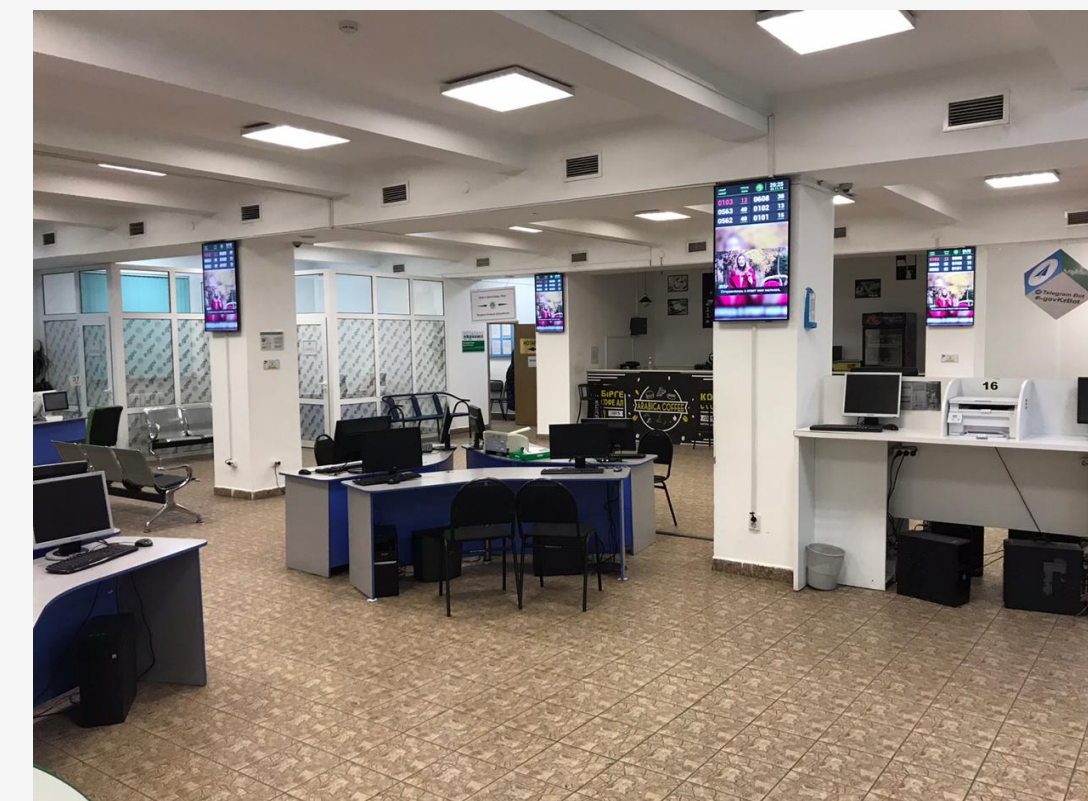

Алмалинский ЦОН

г.Алматы, пр. Суюнбая,2 к4 (Саяхат)

9 рекламных поверхностей

MEDIAPORT