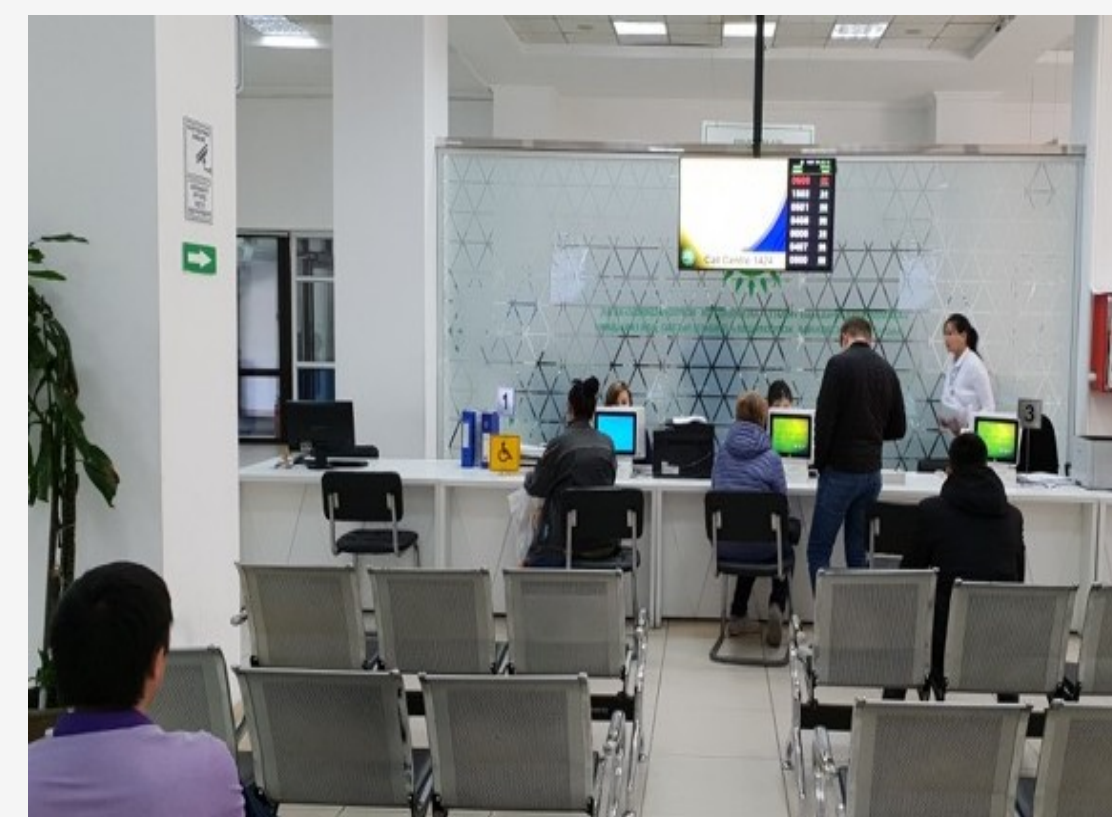

Медеуский ЦОН

г.Алматы, ул. Маркова 44

16 рекламных поверхностей

MEDIAPORT