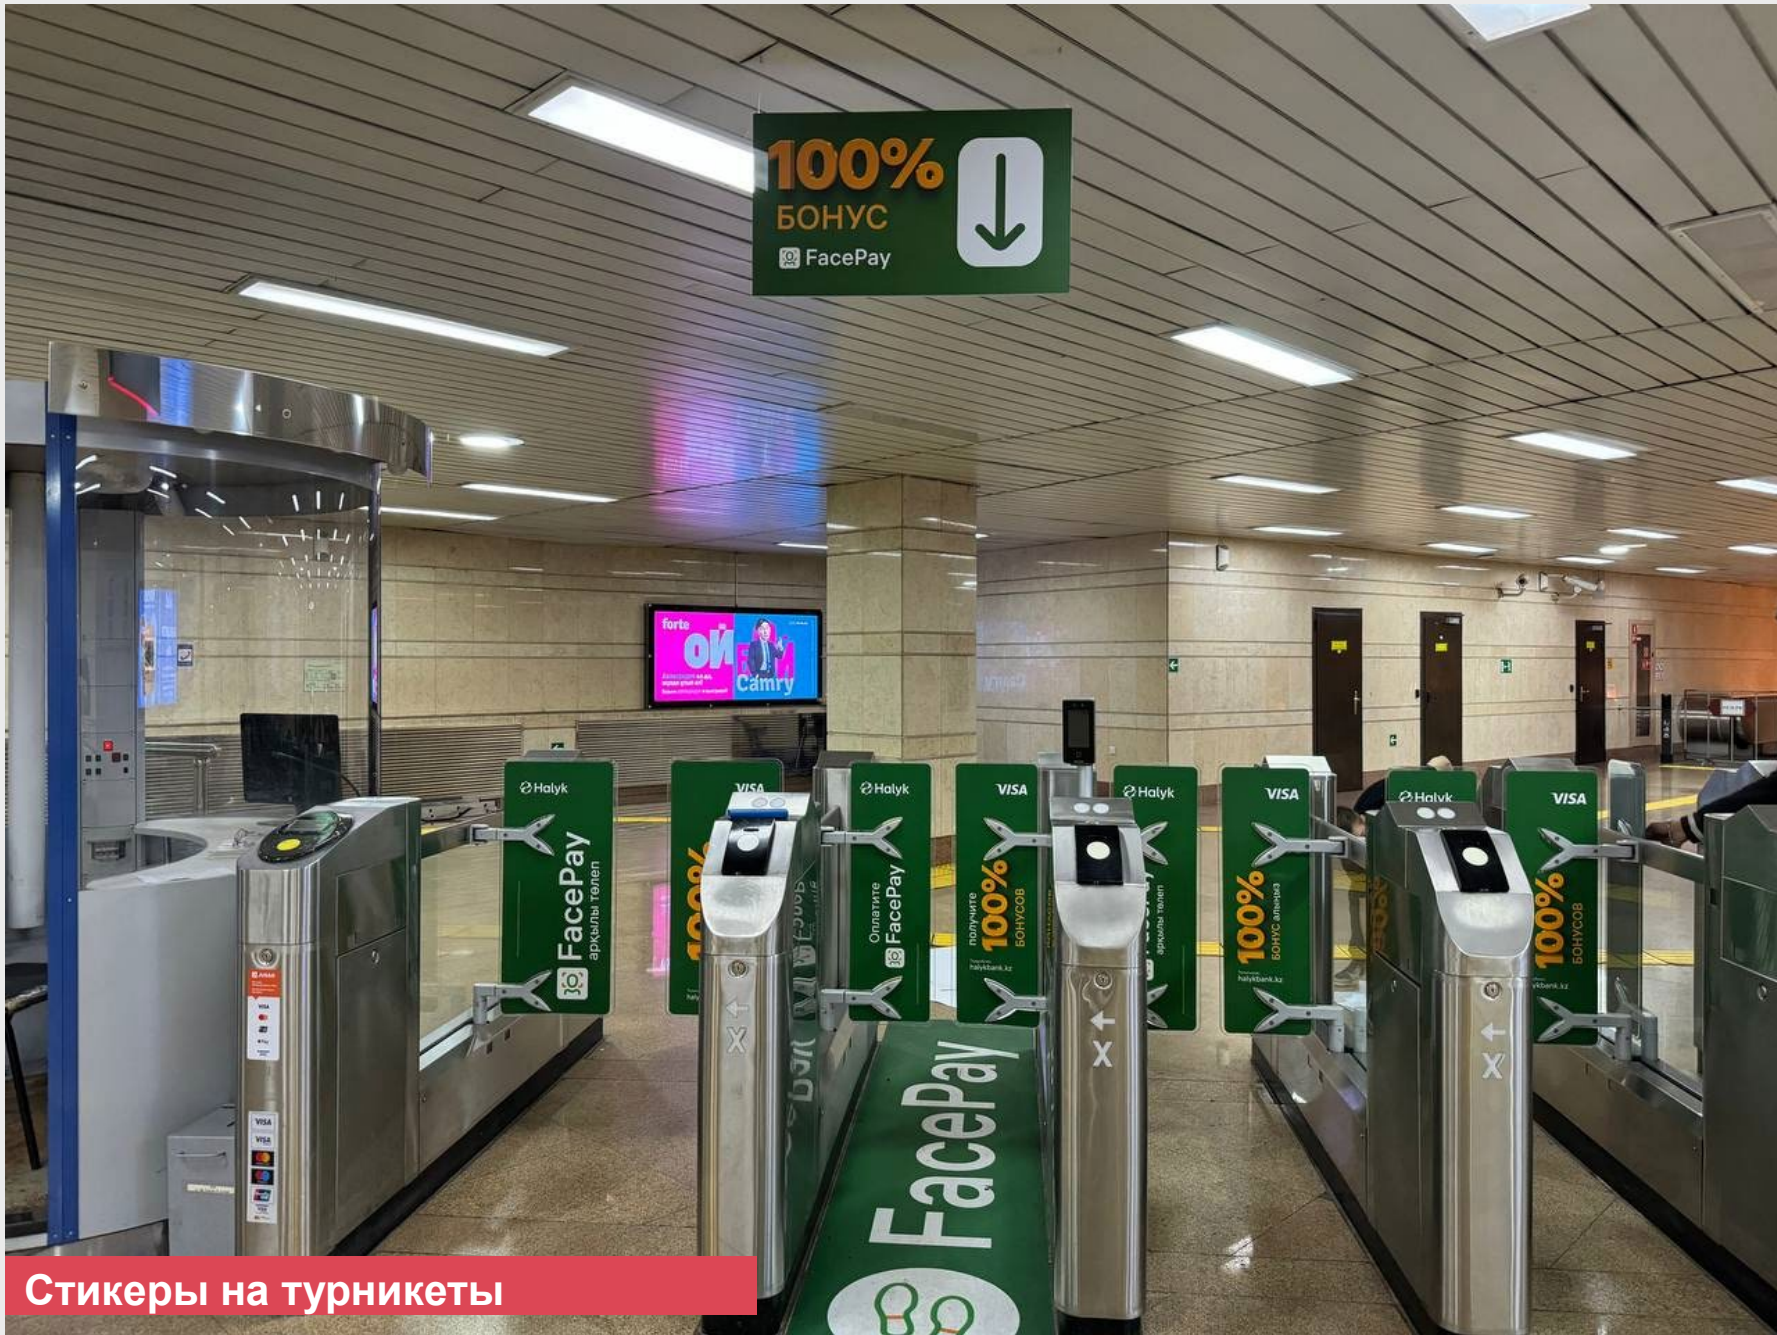

Мониторы в вагонах

Расположены в 10 поездах

Общее количество 200 мониторов

Размер 22 дюйма

Мониторы расположены в вагонах

- Синхронизация
- Отсутствие затрат на продакшн
- Возможность вместить большее количество информации за счет длительности (30 сек.)
- Продается в пакетном формате
- Минимальный срок размещения 2 недели

Нестандартные решения

Брендиование вагонов

Брендинг дверей

Стикеры над окном

БЕТ-ПЕРДЕСІЗ
КІРУГЕ БОЛМАЙДЫ
ВХОД БЕЗ МАСКИ

Стикеры под монитором

Стикеры слева от окна

Стикеры на турникеты