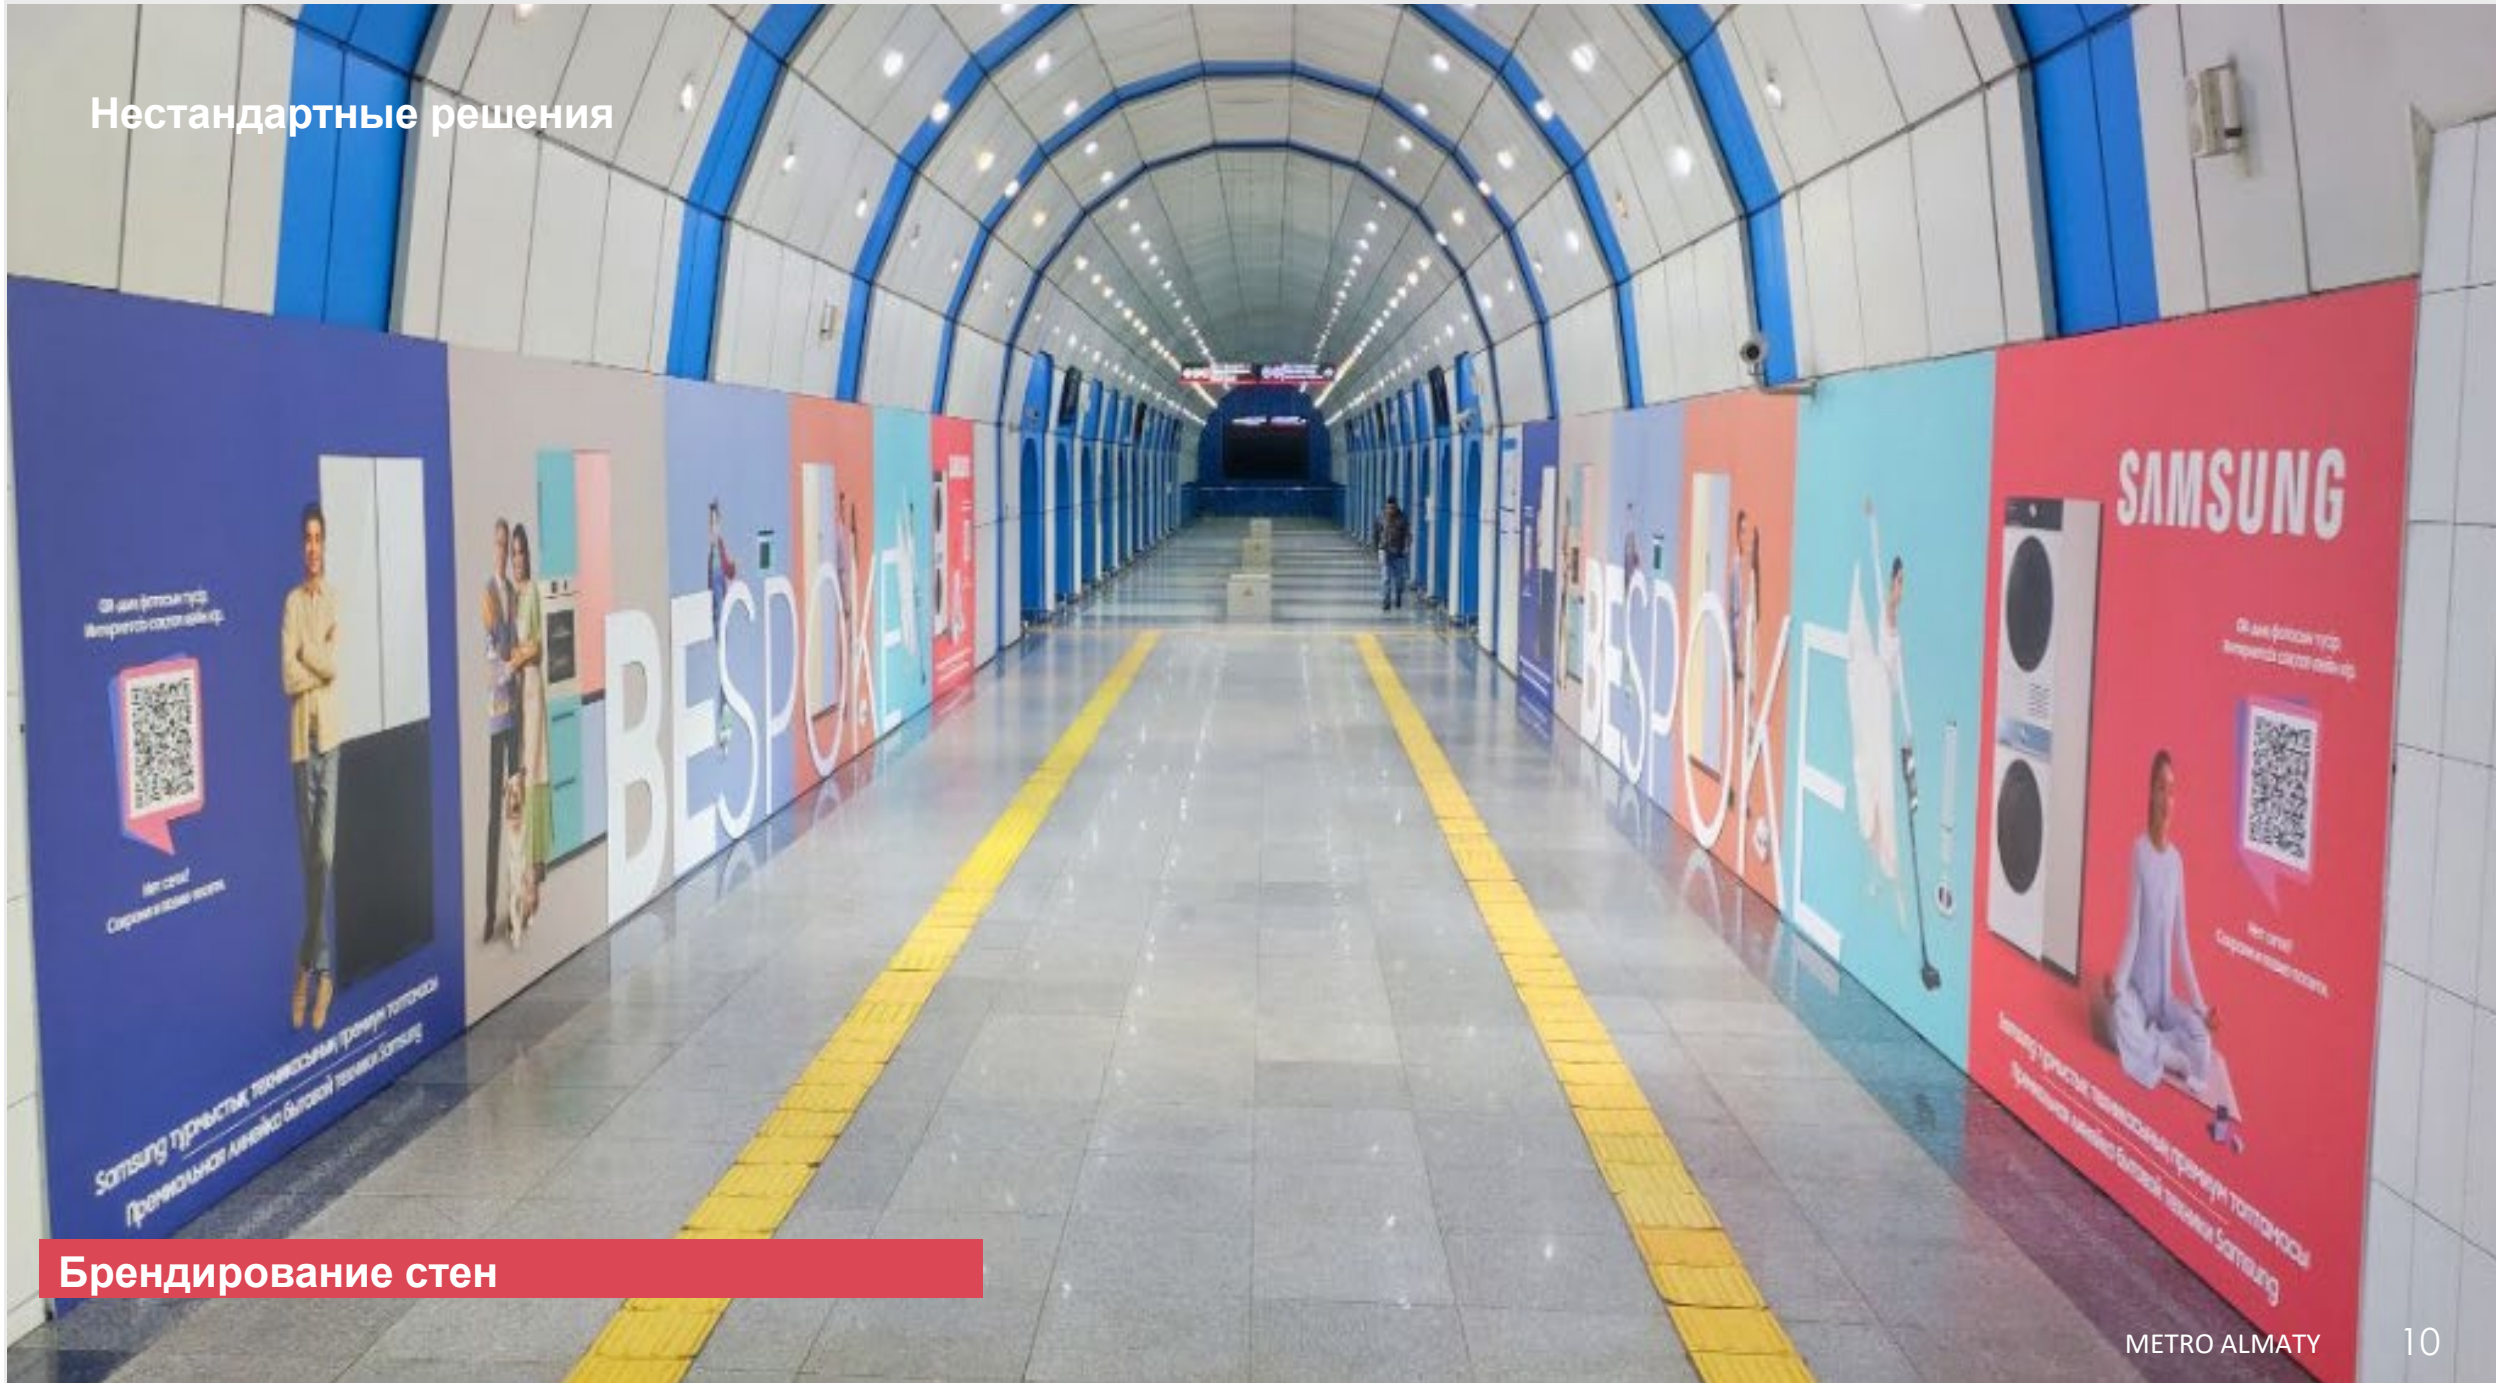

Нестандартные решения

Брендирующие стен