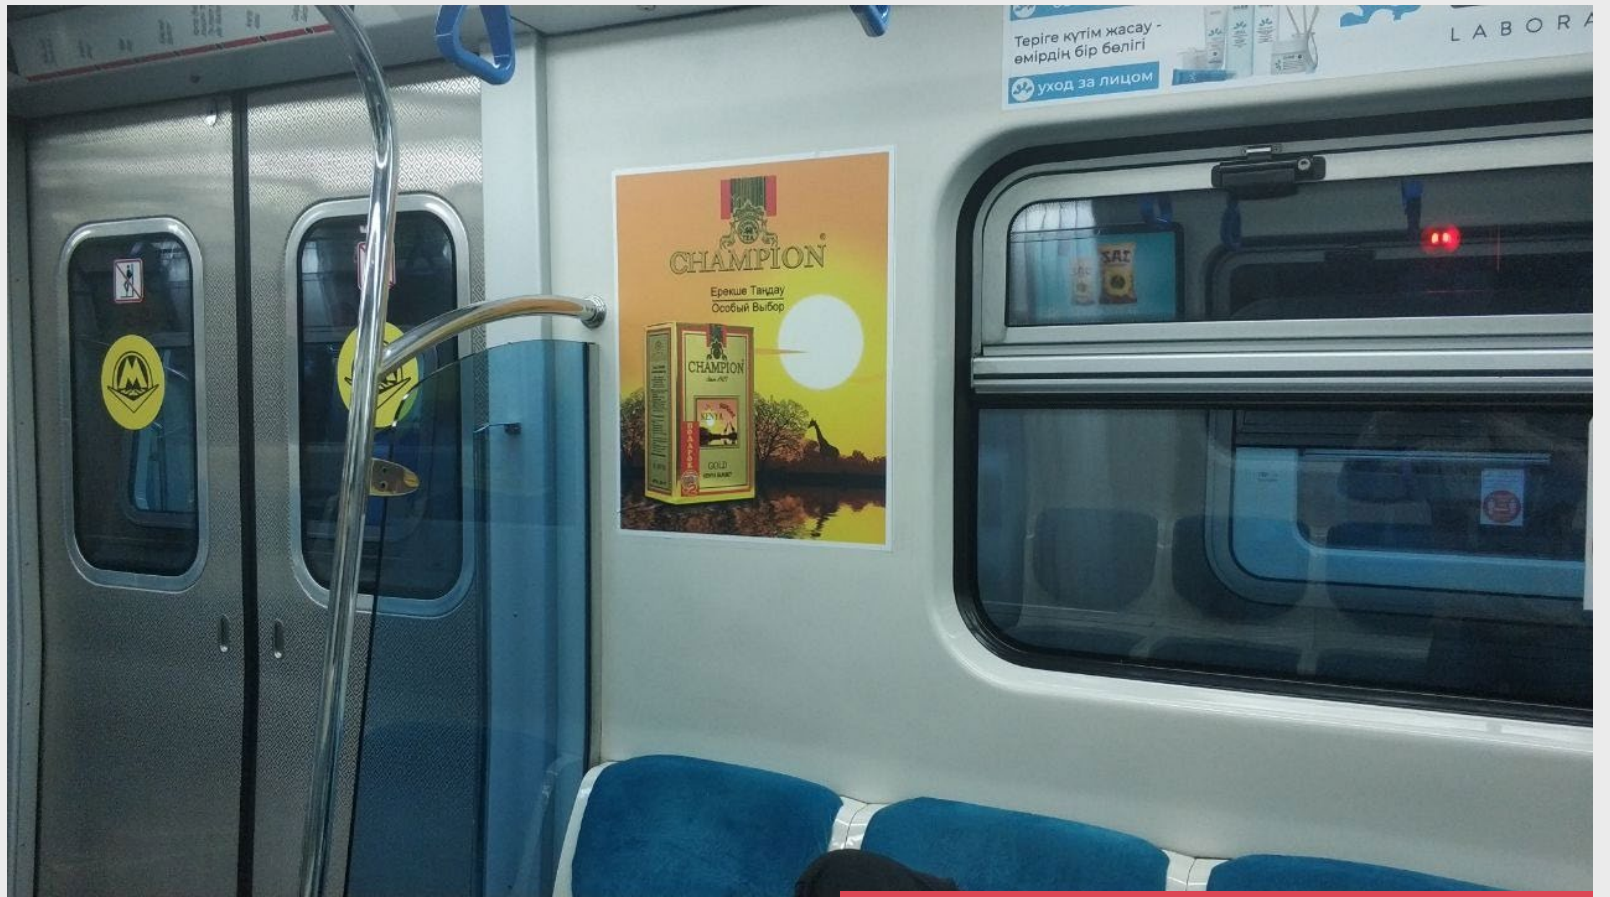

Лайт-бокс МАХ

Расположен на 8 станциях

Общее количество 154 конструкций

Размер 3 x 1,5 м

Лайт-бокс расположен в переходах и на станциях

- Эффективный способ продвижения и улучшения имиджа
- Высокая запоминаемость бренда за счет частоты
- Возможность вместить большее количество полезной информации за счет площади
- Продается вне пакета
- Минимальный срок размещения 2 недели

Мониторы в вагонах

Расположены в 10 поездах

Общее количество 200 мониторов

Размер 22 дюйма

Мониторы расположены в вагонах

- Синхронизация
- Отсутствие затрат на продакшн
- Возможность вместить большее количество информации за счет длительности (30 сек.)
- Продается в пакетном формате
- Минимальный срок размещения 2 недели

Нестандартные решения

Брендиование вагонов

Брендинг дверей

Стикеры над окном

БЕТ-ПЕРДЕСІЗ
КІРУГЕ БОЛМАЙДЫ
ВХОД БЕЗ МАСКИ

Стикеры под монитором

Стикеры слева от окна

Стикеры на турникеты